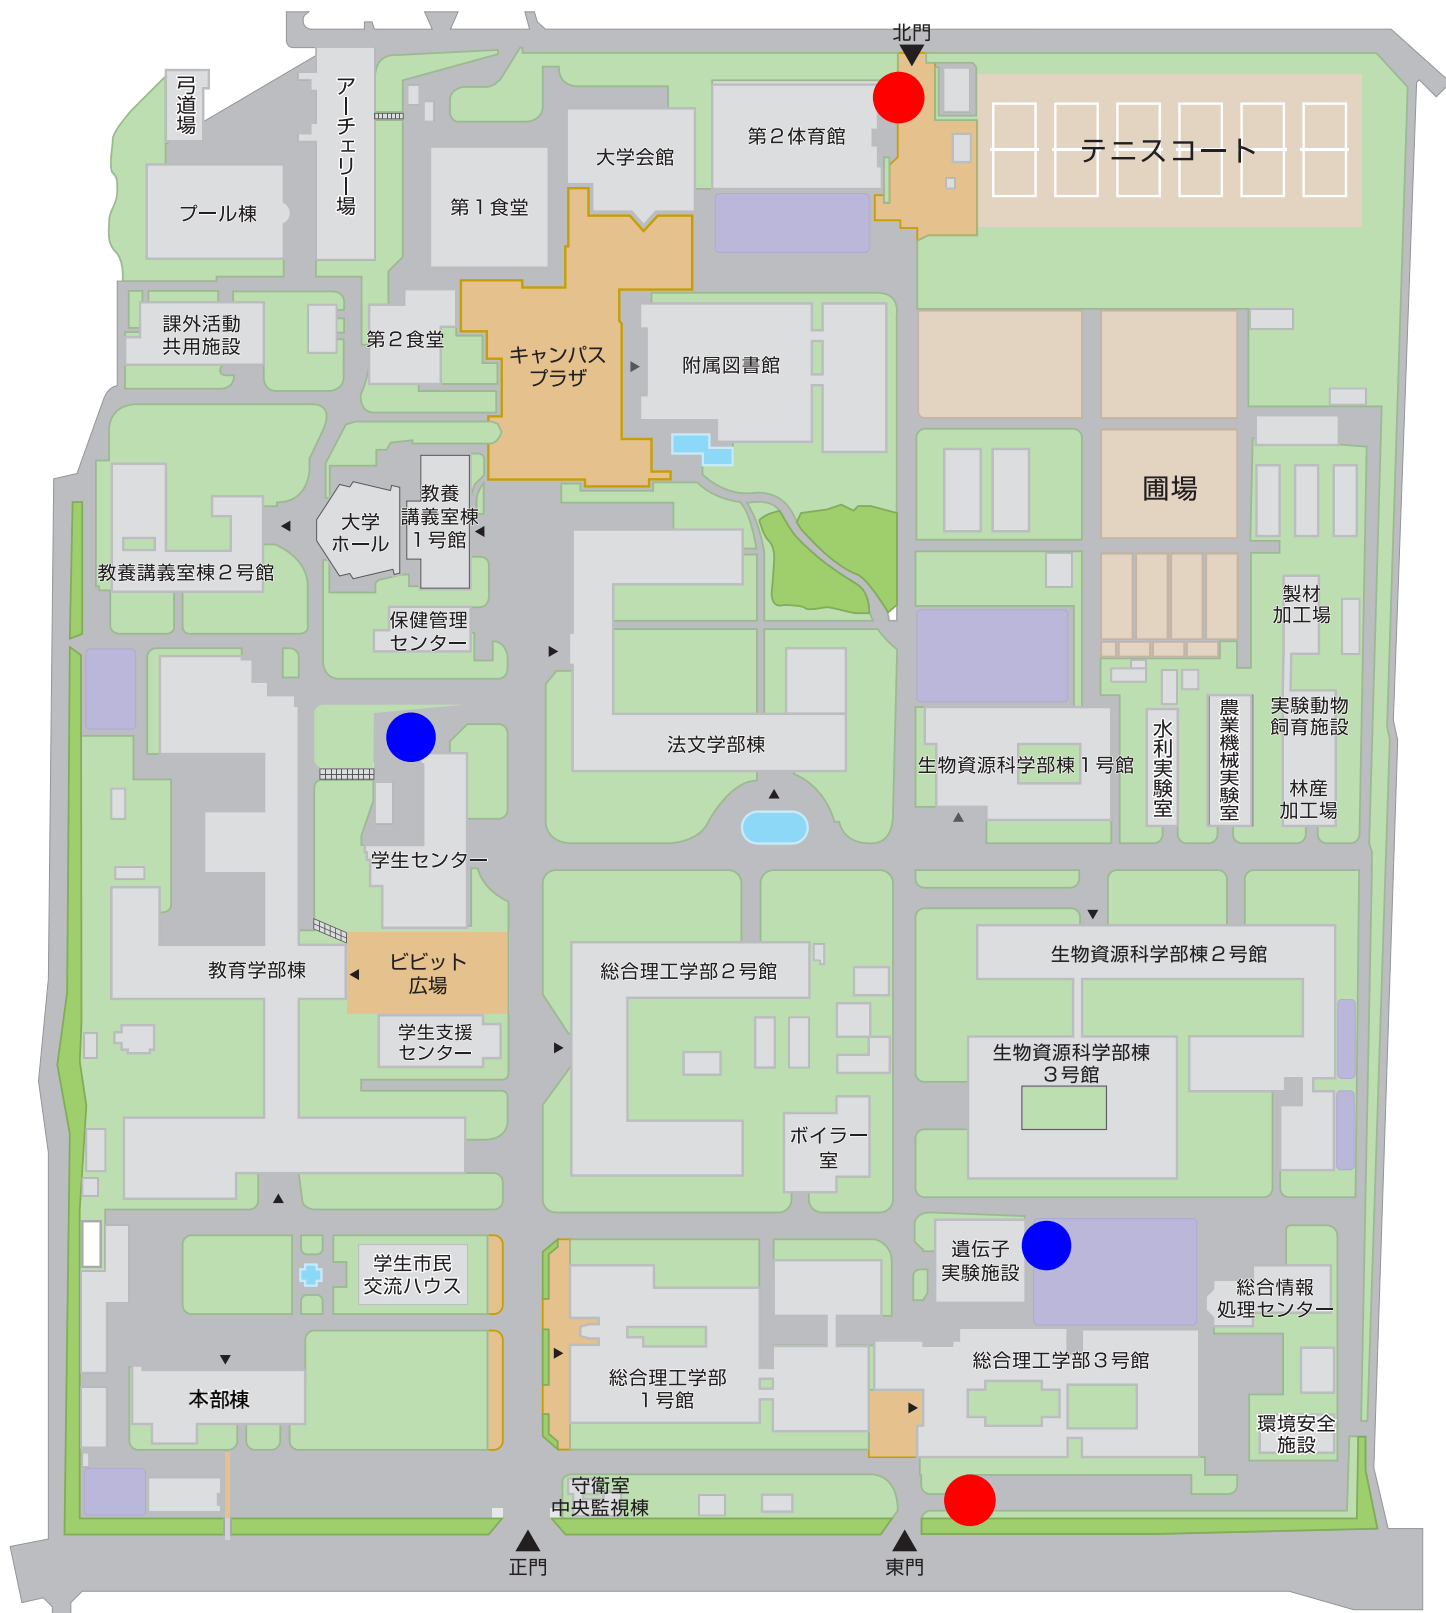

松江キャンパスマップ（リサイクルステーション設置場所）

● 松江市リサイクルステーション

※回収は<缶・ビン・ペットボトル>のみ！

● 島根大学リサイクルステーション