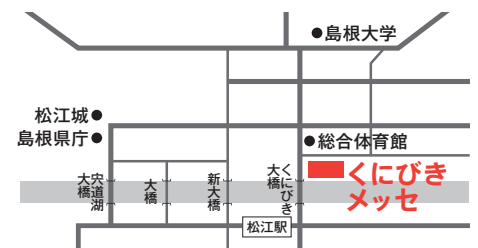

MAP

【問合せ】しまね大交流会実行委員会事務局 (島根大学地域未来戦略センター)
Tel : 0852-32-9814 Mail : lsrcr@riko.shimane-u.ac.jp
(@の前は「エル・エス・シー・アール・シー」です)